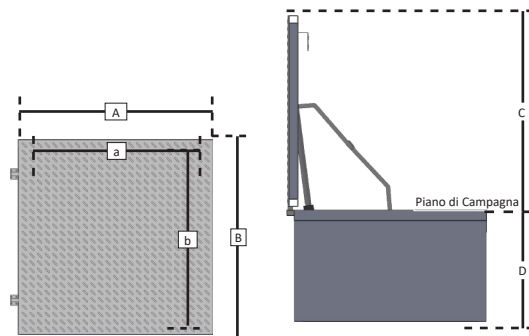

TORM-RIB

TOUR ÉLECTRIFIÉE

- STRUCTURE EN ACIER INOXYDABLE
- COUVERCLE DE REGARD EN FONTE OU REMPLISSABLE EN ACIER INOXYDABLE
- DISPONIBLE VIDE OU AVEC CONFIGURATION PERSONNALISÉE

<i>(U.M. = mm)</i>					
A	B	A	B	C	D
800	800	700	700	700	600

CATÉGORIE DE CHARGE	B125	C250	D400	E600	F900
COUVERCLE EN FONTE	•	•	•	•	•
COUVERCLE EN ACIER INOX	•				

CATÉGORIE DE CHARGE	B125	C250	D400	E600	F900
COUVERCLE EN FONTE 800x800	0900406-B125	0900406-C250	0900406-D400	0900406-E600	0900406-F900
COUVERCLE EN ACIER INOX 800x800	0900406IR				