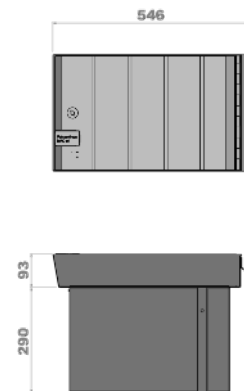

TORM EXPO 63

TORRETTA ELETTRIFICATA

- STRUTTURA INOX
- CHIUSINO A RIEMPIMENTO INOX
- DISPONIBILE VUOTA O CON CONFIGURAZIONE SU MISURA

CLASSE DI CARICO	B125				
CHIUSINO A RIEMPIMENTO	0900812				