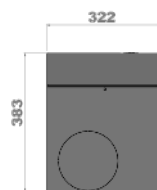

TORM EXPO 63

TORRETTA ELETTRIFICATA

- STRUTTURA INOX
- CHIUSINO A RIEMPIMENTO INOX
- DISPONIBILE VUOTA O CON CONFIGURAZIONE SU MISURA

CLASSE DI CARICO	B125				
CHIUSINO A RIEMPIMENTO	0900812				