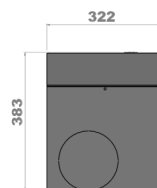

TORM EXPO 63

TORRE ELECTRIFICADA

- ESTRUCTURA EN ACERO INOX
- TAPA DE REGISTRO A LLENAR EN ACERO INOX
- DISPONIBLE VACÍA O CON CONFIGURACIÓN PERSONALIZADA

CLASE DE CARGA		B125			
TAPA A LLENAR INOX	0900812				