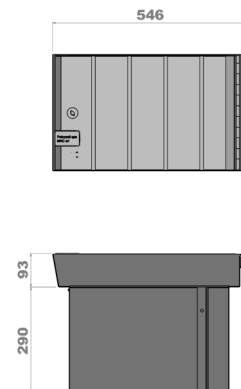

TORM EXPO 63

TORRE ELECTRIFICADA

- ESTRUCTURA EN ACERO INOX
- TAPA DE REGISTRO A LLENAR EN ACERO INOX
- DISPONIBLE VACÍA O CON CONFIGURACIÓN PERSONALIZADA

CLASE DE CARGA		B125			
TAPA A LLENAR INOX	0900812				