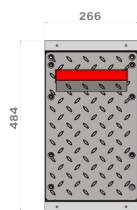

TAURUS B

BLOC VOLET POUR GRILLES INDIQUÉ POUR:

- AUGMENTER LE DEGRÉ DE PROTECTION DES GRILLES

MODÈLE		TAURUS B
MATÉRIAU PIÈCE MOBILE		Fe 360
FINITION PIÈCE MOBILE		PEINTURE EN POWDRE
TRAITEMENT PM, COFFRAGE ET STRUCTURE AMOVIBLE		GALVANISATION À CHAUD
CYCLES QUOTIDIENS USAGE INTENSIF		S1 - S2 - S3
CYCLES MOYENS SANS ENTRETIEN		1.000.000
ALIMENTATION		W 30
		Vcc 12 - 24

• = standard

COD 0380000

TAURUS

BLOC VOLET POUR GRILLES INDIQUÉ POUR:

- AUGMENTER LE DEGRÉ DE PROTECTION DES GRILLES

MODÈLE		TAURUS
MATÉRIAU PIÈCE MOBILE		Fe 360
FINITION PIÈCE MOBILE		PEINTURE EN POWDRE
TRAITEMENT PM, COFFRAGE ET STRUCTURE AMOVIBLE		GALVANISATION À CHAUD
CYCLES QUOTIDIENS USAGE INTENSIF		S1 - S2 - S3
CYCLES MOYENS SANS ENTRETIEN		1.000.000
ALIMENTATION		W 30
		Vcc 12 - 24