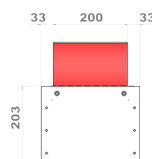

TAURUS

BLOC VOLET POUR GRILLES INDIQUÉ POUR:

- AUGMENTER LE DEGRÉ DE PROTECTION DES GRILLES

MODÈLE		TAURUS
MATÉRIAU PIÈCE MOBILE		Fe 360
FINITION PIÈCE MOBILE		PEINTURE EN POWDRE
TRAITEMENT PM, COFFRAGE ET STRUCTURE AMOVIBLE		GALVANISATION À CHAUD
CYCLES QUOTIDIENS USAGE INTENSIF		S1 - S2 - S3
CYCLES MOYENS SANS ENTRETIEN		1.000.000
ALIMENTATION		W 30
		Vcc 12 - 24

• = standard

COD 0380001