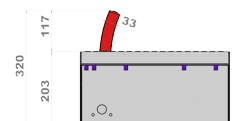

TAURUS B

BLOC VOLET POUR GRILLES INDIQUÉ POUR:

- AUGMENTER LE DEGRÉ DE PROTECTION DES GRILLES

MODÈLE		TAURUS B
MATÉRIAU PIÈCE MOBILE		Fe 360
FINITION PIÈCE MOBILE		PEINTURE EN POWDRE
TRAITEMENT PM, COFFRAGE ET STRUCTURE AMOVIBLE		GALVANISATION À CHAUD
CYCLES QUOTIDIENS USAGE INTENSIF		S1 - S2 - S3
CYCLES MOYENS SANS ENTRETIEN		1.000.000
ALIMENTATION		W 30
		Vcc 12 - 24

• = standard

COD 0380000

TAURUS

BLOC VOLET POUR GRILLES INDIQUÉ POUR:

- AUGMENTER LE DEGRÉ DE PROTECTION DES GRILLES

MODÈLE		TAURUS
MATÉRIAU PIÈCE MOBILE		Fe 360
FINITION PIÈCE MOBILE		PEINTURE EN POWDRE
TRAITEMENT PM, COFFRAGE ET STRUCTURE AMOVIBLE		GALVANISATION À CHAUD
CYCLES QUOTIDIENS USAGE INTENSIF		S1 - S2 - S3
CYCLES MOYENS SANS ENTRETIEN		1.000.000
ALIMENTATION		W 30
		Vcc 12 - 24