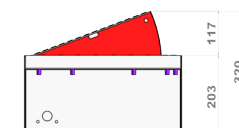

TAURUS B

BLOC VOLET POUR GRILLES INDIQUÉ POUR:

- AUGMENTER LE DEGRÉ DE PROTECTION DES GRILLES

MODÈLE		TAURUS B
MATÉRIAU PIÈCE MOBILE		Fe 360
FINITION PIÈCE MOBILE		PEINTURE EN POWDRE
TRAITEMENT PM, COFFRAGE ET STRUCTURE AMOVIBLE		GALVANISATION À CHAUD
CYCLES QUOTIDIENS USAGE INTENSIF		S1 - S2 - S3
CYCLES MOYENS SANS ENTRETIEN		1.000.000
ALIMENTATION		W 30
		Vcc 12 - 24

• = standard

COD 0380000

TAURUS

BLOC VOLET POUR GRILLES INDIQUÉ POUR:

- AUGMENTER LE DEGRÉ DE PROTECTION DES GRILLES

MODÈLE		TAURUS
MATÉRIAU PIÈCE MOBILE		Fe 360
FINITION PIÈCE MOBILE		PEINTURE EN POWDRE
TRAITEMENT PM, COFFRAGE ET STRUCTURE AMOVIBLE		GALVANISATION À CHAUD
CYCLES QUOTIDIENS USAGE INTENSIF		S1 - S2 - S3
CYCLES MOYENS SANS ENTRETIEN		1.000.000
ALIMENTATION		W 30
		Vcc 12 - 24