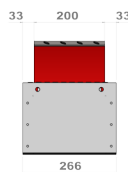

TAURUS B

BLOC VOLET POUR GRILLES INDIQUÉ POUR:

- AUGMENTER LE DEGRÉ DE PROTECTION DES GRILLES

MODÈLE		TAURUS B
MATÉRIAU PIÈCE MOBILE		Fe 360
FINITION PIÈCE MOBILE		PEINTURE EN POWDRE
TRAITEMENT PM, COFFRAGE ET STRUCTURE AMOVIBLE		GALVANISATION À CHAUD
CYCLES QUOTIDIENS USAGE INTENSIF		S1 - S2 - S3
CYCLES MOYENS SANS ENTRETIEN		1.000.000
ALIMENTATION		W 30
		Vcc 12 - 24

• = standard

COD 0380000

TAURUS

BLOC VOLET POUR GRILLES INDIQUÉ POUR:

- AUGMENTER LE DEGRÉ DE PROTECTION DES GRILLES

MODÈLE		TAURUS
MATÉRIAU PIÈCE MOBILE		Fe 360
FINITION PIÈCE MOBILE		PEINTURE EN POWDRE
TRAITEMENT PM, COFFRAGE ET STRUCTURE AMOVIBLE		GALVANISATION À CHAUD
CYCLES QUOTIDIENS USAGE INTENSIF		S1 - S2 - S3
CYCLES MOYENS SANS ENTRETIEN		1.000.000
ALIMENTATION		W 30
		Vcc 12 - 24